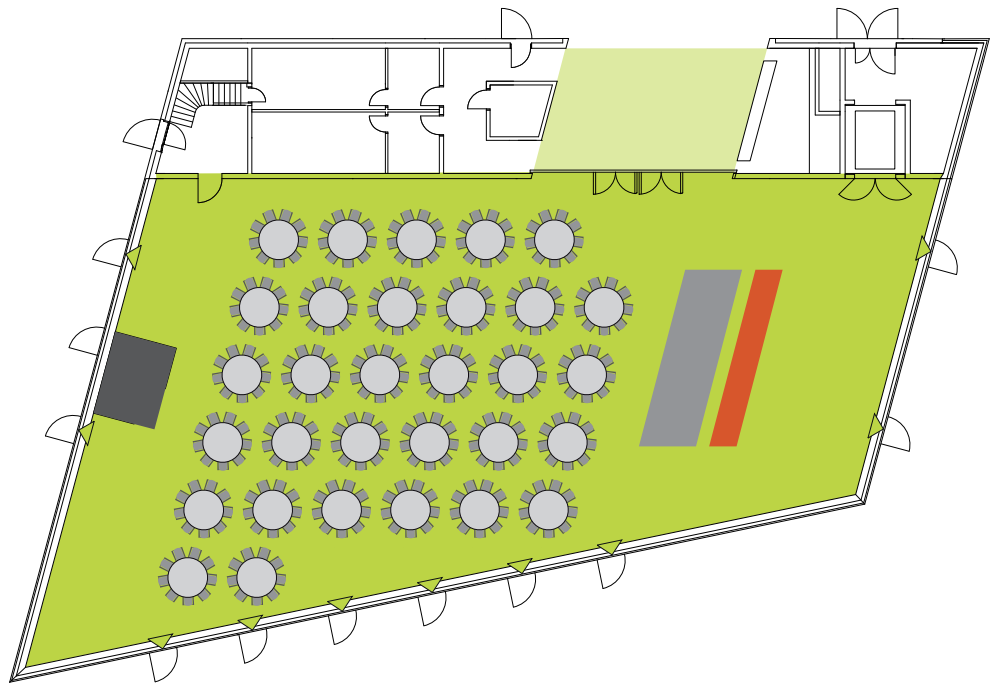

Raum Hesse und Mörrike – Bestuhlungsbeispiele

Raum Hesse

279 Sitzplätze
runde Bankettbestuhlung

■ Cateringstation

■ Bühne

Raum Mörrike

offen für Cateringbereich

Raum Hesse Variante 1

25 Sitzplätze
parlamentarische Bestuhlung
Referenten-Tische

Raum Hesse Variante 2

102 Sitzplätze
parlamentarische Bestuhlung

■ Bühne

Raum Mörrike

100 Personen
Bankett Bestuhlung