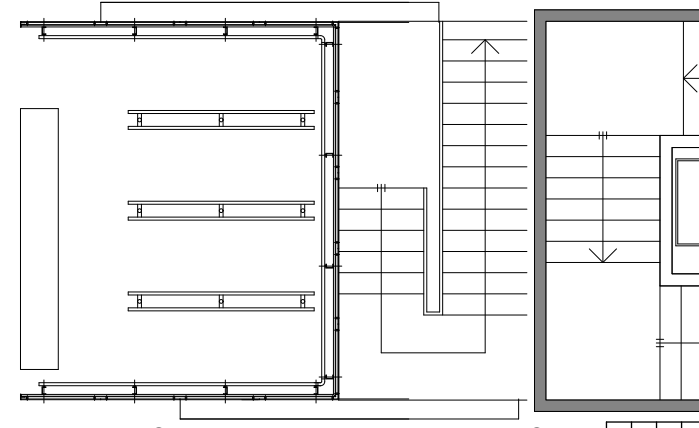

362 Stühle davon 136 belegbar

Veranstaltung		<b>Maximal Bestuhlung - 136pax</b>	
		<b>Reihenbestuhlung (Corona)</b>	
Raum		<b>Festhalle Schmiden</b>	
Beschreibung		136 pax Reihe, Einzelplätze, vergöberte Abstände	
		Ansprechpartner FHS	
Projekt-Nr.	Plan-Nr.	 <b>Festhalle Schmiden</b> tagen.feiern.präsentieren	
Datum	Index		
Kürzel	Maßstab		
Druckdatum	Format		
geprüft von	Planverfasser		
Prüfdatum	<b>Raphael Bremer</b> Technische Leitung		
Datei			
2020-Reihe-Einzelplätze-max-136pax.vwx			