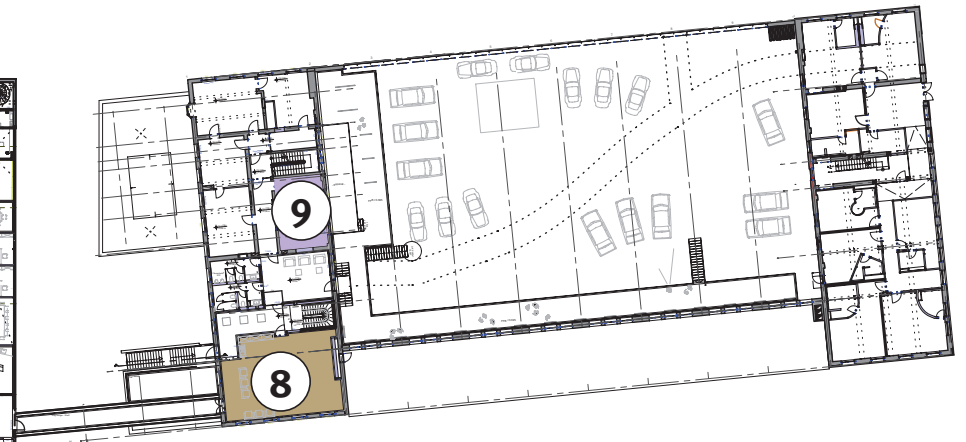

## OBERGESCHOSS

### LEGENDE EVENTFLÄCHEN

- |                                   |                                                                                     |                                             |                                                                                       |
|-----------------------------------|-------------------------------------------------------------------------------------|---------------------------------------------|---------------------------------------------------------------------------------------|
| 1 Werkstatthalle                  |  | 6 Arthur-Dünkel-Lounge                      |  |
| 2 Ayrton-Senna-Galerie            |  | 7 Graf-Zeppelin-Lounge & Hanns-Klemm-Lounge |  |
| 3 Empore                          |  | 8 Cigars-Havanna-Lounge                     |  |
| 4 Jochen-Mass & Jacky-Ickx-Lounge |  | 9 Hans-Herrmann-Lounge                      |  |
| 5 JU-52-Lounge                    |  | 10 Arthur-Dünkel-Weg                        |  |