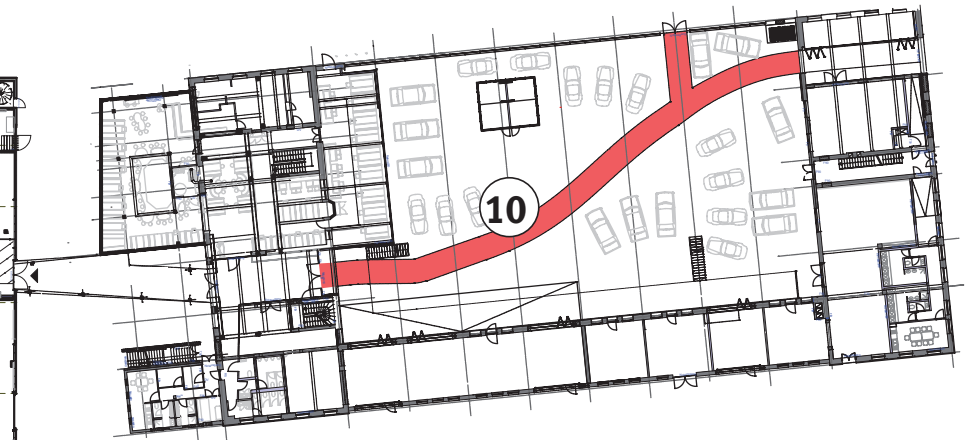

## OBERGESCHOSS

### LEGENDE EVENTFLÄCHEN

- |                                   |                                                                                     |                                             |                                                                                       |
|-----------------------------------|-------------------------------------------------------------------------------------|---------------------------------------------|---------------------------------------------------------------------------------------|
| 1 Werkstatthalle                  |  | 6 Arthur-Dünkel-Lounge                      |  |
| 2 Ayrton-Senna-Galerie            |  | 7 Graf-Zeppelin-Lounge & Hanns-Klemm-Lounge |  |
| 3 Empore                          |  | 8 Cigars-Havanna-Lounge                     |  |
| 4 Jochen-Mass & Jacky-Ickx-Lounge |  | 9 Hans-Herrmann-Lounge                      |  |
| 5 JU-52-Lounge                    |  | 10 Arthur-Dünkel-Weg                        |  |