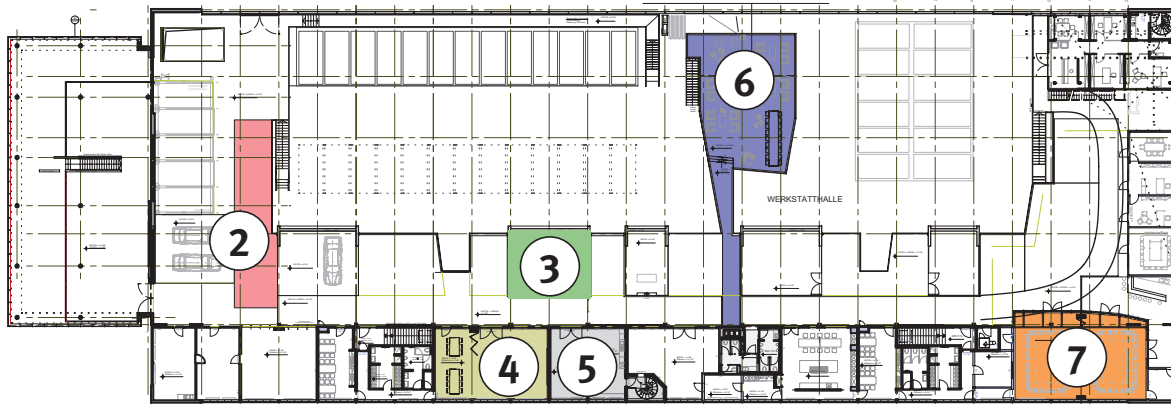

## OBERGESCHOSS

### LEGENDE EVENTFLÄCHEN

- |                                   |                                                                                     |                                             |                                                                                       |
|-----------------------------------|-------------------------------------------------------------------------------------|---------------------------------------------|---------------------------------------------------------------------------------------|
| 1 Werkstatthalle                  |  | 6 Arthur-Dünkel-Lounge                      |  |
| 2 Ayrton-Senna-Galerie            |  | 7 Graf-Zeppelin-Lounge & Hanns-Klemm-Lounge |  |
| 3 Empore                          |  | 8 Cigars-Havanna-Lounge                     |  |
| 4 Jochen-Mass & Jacky-Ickx-Lounge |  | 9 Hans-Herrmann-Lounge                      |  |
| 5 JU-52-Lounge                    |  | 10 Arthur-Dünkel-Weg                        |  |