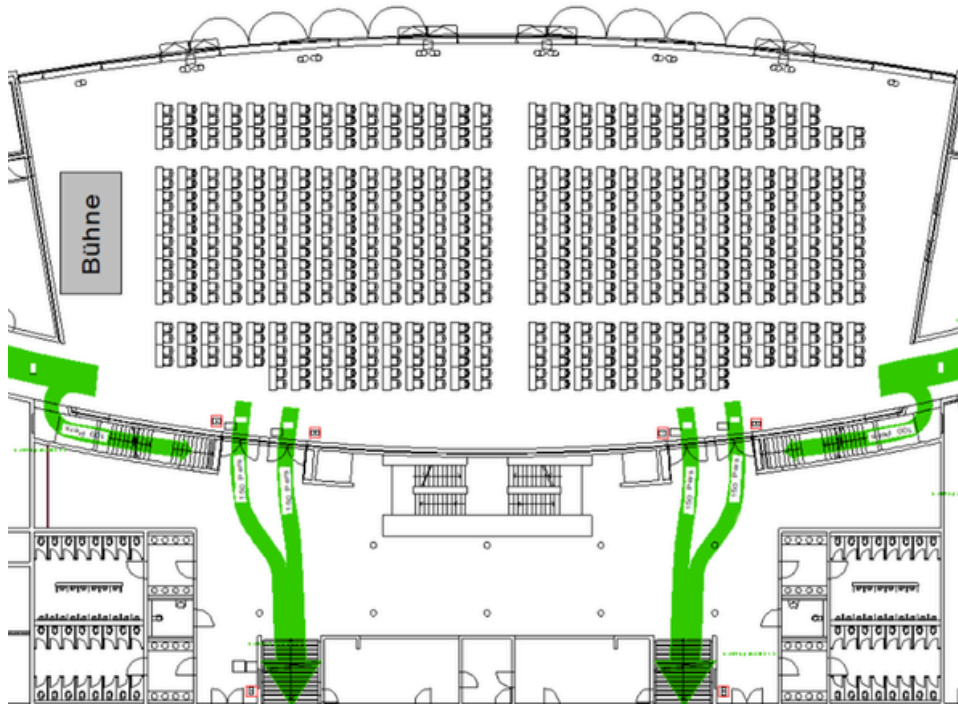

BESTUHLUNGSVARIANTEN WOLFF & MÜLLER FORUM

REIHENBESTUHLUNG

Reihenbestuhlung
Bühne

1.490 Pax
12x4 m

Reihenbestuhlung
Bühne

1.600 Pax
10x4 m

BANKETTBESTUHLUNG

Bankett eckige Tische
Bühne

980 Pax
11x3,50 m

Bankett eckige Tische
Bühne

910 Pax
6x4 m

GALABESTUHLUNG

Bankett runde Tische
Bühne

790 Pax
10x4 m

Bankett runde Tische
Bühne

810 Pax
14x3,50 m

PARLAMENTERISCHE BESTUHLUNG

**Parlamentarische Bestuhlung
Bühne**

**630 Pax
8x4 m**

**Parlamentarische Bestuhlung
Bühne**

**620 Pax
7x3 m**

SONSTIGE BESTUHLUNGSVARIANTEN

Reihenbestuhlung & Bankett runde Tische
Bühne

320 Pax
7x3 m

Loungebereich & Stehtische
Bühne

350 Pax
8x4 m

SONSTIGE BESTUHLUNGSVARIANTEN

**Reihenbestuhlung inkl. Stehtische
Bühne**

**840 Pax
14,5x3 m**

**Reihenbestuhlung inkl. Ausstellungsfläche
Bühne**