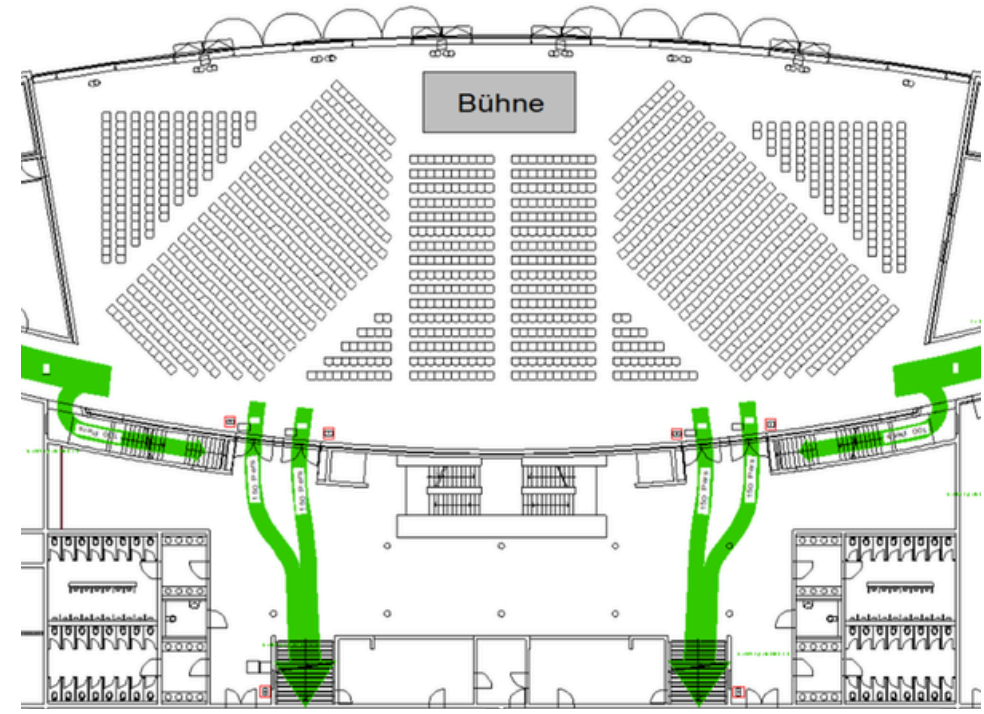

BESTUHLUNGSVARIANTEN WOLFF & MÜLLER FORUM

REIHENBESTUHLUNG

Reihenbestuhlung
Bühne

1.490 Pax
12x4 m

Reihenbestuhlung
Bühne

1.600 Pax
10x4 m

BANKETTBESTUHLUNG

Bankett eckige Tische
Bühne

980 Pax
11x3,50 m

Bankett eckige Tische
Bühne

910 Pax
6x4 m

GALABESTUHLUNG

Bankett runde Tische
Bühne

790 Pax
10x4 m

Bankett runde Tische
Bühne

810 Pax
14x3,50 m

320 Pax
7x3 m

Loungebereich & Stehtische
Bühne

350 Pax
8x4 m

SONSTIGE BESTUHLUNGSVARIANTEN

**Reihenbestuhlung inkl. Stehtische
Bühne**

**840 Pax
14,5x3 m**

**Reihenbestuhlung inkl. Ausstellungsfläche
Bühne**

**630 Pax
8x4 m**

SONSTIGE BESTUHLUNGSVARIANTEN

Reihenbestuhlung, Stehtische, Loungebereich
& Vortragsflächen
Bühne

210 Pax
8x4 m

Reihenbestuhlung, Bankett runde Tische
& Workshopflächen
Bühne

220 Pax
6x4 m