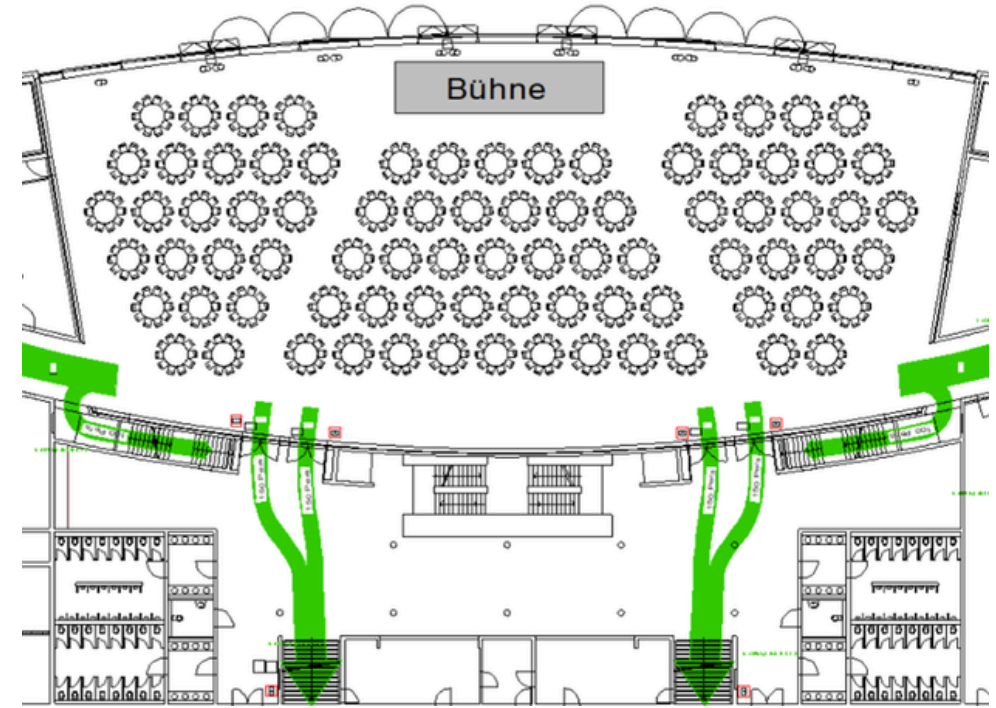

BESTUHLUNGSVARIANTEN WOLFF & MÜLLER FORUM

REIHENBESTUHLUNG

Reihenbestuhlung
Bühne

1.490 Pax
12x4 m

Reihenbestuhlung
Bühne

1.600 Pax
10x4 m

BANKETTBESTUHLUNG

Bankett eckige Tische
Bühne

980 Pax
11x3,50 m

Bankett eckige Tische
Bühne

910 Pax
6x4 m

GALABESTUHLUNG

Bankett runde Tische
Bühne

790 Pax
10x4 m

Bankett runde Tische
Bühne

810 Pax
14x3,50 m

PARLAMENTERISCHE BESTUHLUNG

**Parlamentarische Bestuhlung
Bühne**

**630 Pax
8x4 m**

**Parlamentarische Bestuhlung
Bühne**

**620 Pax
7x3 m**

SONSTIGE BESTUHLUNGSVARIANTEN

Reihenbestuhlung & Bankett runde Tische
Bühne

320 Pax
7x3 m

Loungebereich & Stehtische
Bühne

350 Pax
8x4 m

SONSTIGE BESTUHLUNGSVARIANTEN

**Reihenbestuhlung inkl. Stehtische
Bühne**

**840 Pax
14,5x3 m**

**Reihenbestuhlung inkl. Ausstellungsfläche
Bühne**