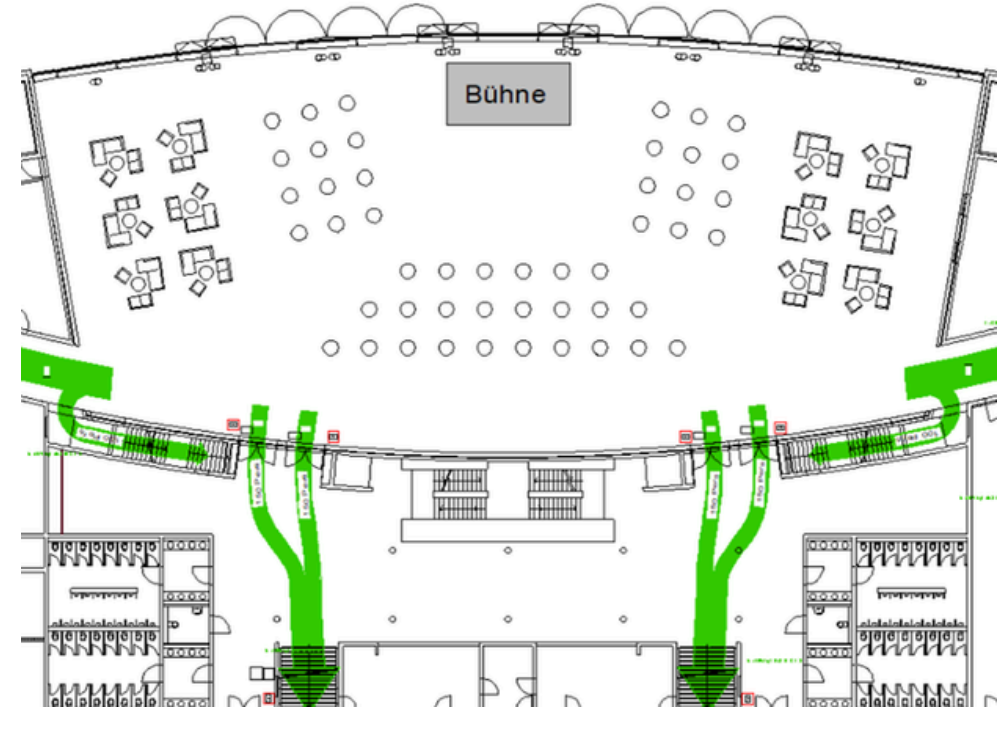

BESTUHLUNGSVARIANTEN WOLFF & MÜLLER FORUM

REIHENBESTUHLUNG

Reihenbestuhlung
Bühne

1.490 Pax
12x4 m

Reihenbestuhlung
Bühne

1.600 Pax
10x4 m

BANKETTBESTUHLUNG

Bankett eckige Tische
Bühne

PARLAMENTERISCHE BESTUHLUNG

**Parlamentarische Bestuhlung
Bühne**

**630 Pax
8x4 m**

**Parlamentarische Bestuhlung
Bühne**

**620 Pax
7x3 m**

SONSTIGE BESTUHLUNGSVARIANTEN

Reihenbestuhlung & Bankett runde Tische
Bühne

320 Pax
7x3 m

Loungebereich & Stehtische
Bühne

350 Pax
8x4 m

SONSTIGE BESTUHLUNGSVARIANTEN

**Reihenbestuhlung inkl. Stehtische
Bühne**

**840 Pax
14,5x3 m**

**Reihenbestuhlung inkl. Ausstellungsfläche
Bühne**

**630 Pax
8x4 m**

SONSTIGE BESTUHLUNGSVARIANTEN

Reihenbestuhlung, Stehtische, Loungebereich
& Vortragsflächen
Bühne

210 Pax
8x4 m

Reihenbestuhlung, Bankett runde Tische
& Workshopflächen
Bühne

220 Pax
6x4 m