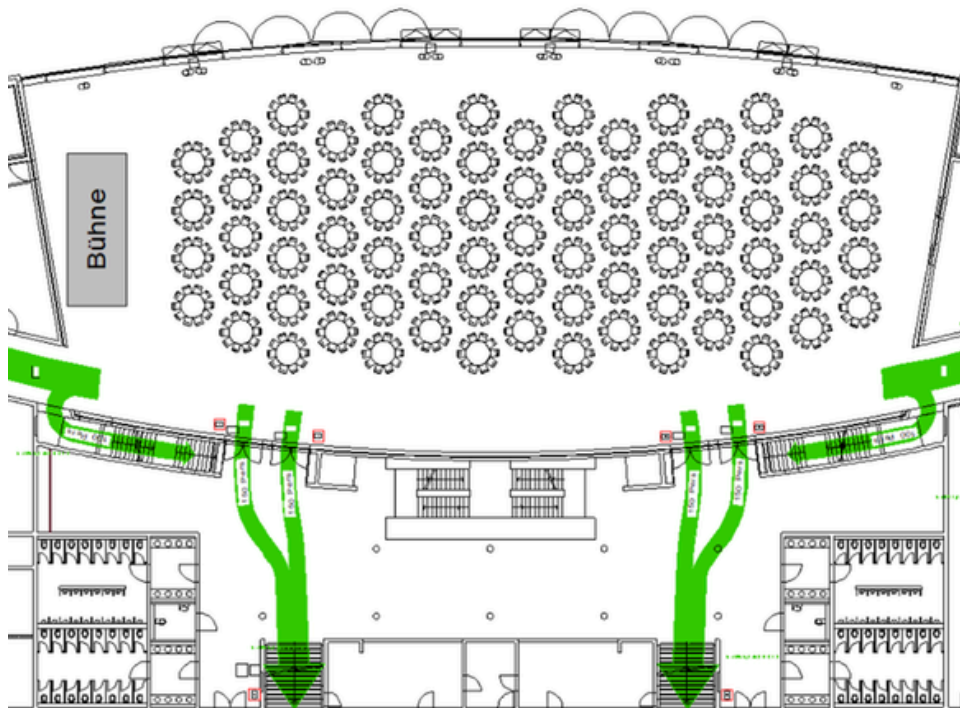

BESTUHLUNGSVARIANTEN WOLFF & MÜLLER FORUM

REIHENBESTUHLUNG

Reihenbestuhlung
Bühne

1.490 Pax
12x4 m

Reihenbestuhlung
Bühne

1.600 Pax
10x4 m

BANKETTBESTUHLUNG

Bankett eckige Tische
Bühne

980 Pax
11x3,50 m

Bankett eckige Tische
Bühne

910 Pax
6x4 m

GALABESTUHLUNG

Bankett runde Tische
Bühne

790 Pax
10x4 m

Bankett runde Tische
Bühne

810 Pax
14x3,50 m

PARLAMENTERISCHE BESTUHLUNG

**Parlamentarische Bestuhlung
Bühne**

**630 Pax
8x4 m**

**Parlamentarische Bestuhlung
Bühne**

**620 Pax
7x3 m**

SONSTIGE BESTUHLUNGSVARIANTEN

Reihenbestuhlung & Bankett runde Tische
Bühne

320 Pax
7x3 m

Loungebereich & Stehtische
Bühne

350 Pax
8x4 m

SONSTIGE BESTUHLUNGSVARIANTEN

**Reihenbestuhlung inkl. Stehtische
Bühne**

**840 Pax
14,5x3 m**

**Reihenbestuhlung inkl. Ausstellungsfläche
Bühne**