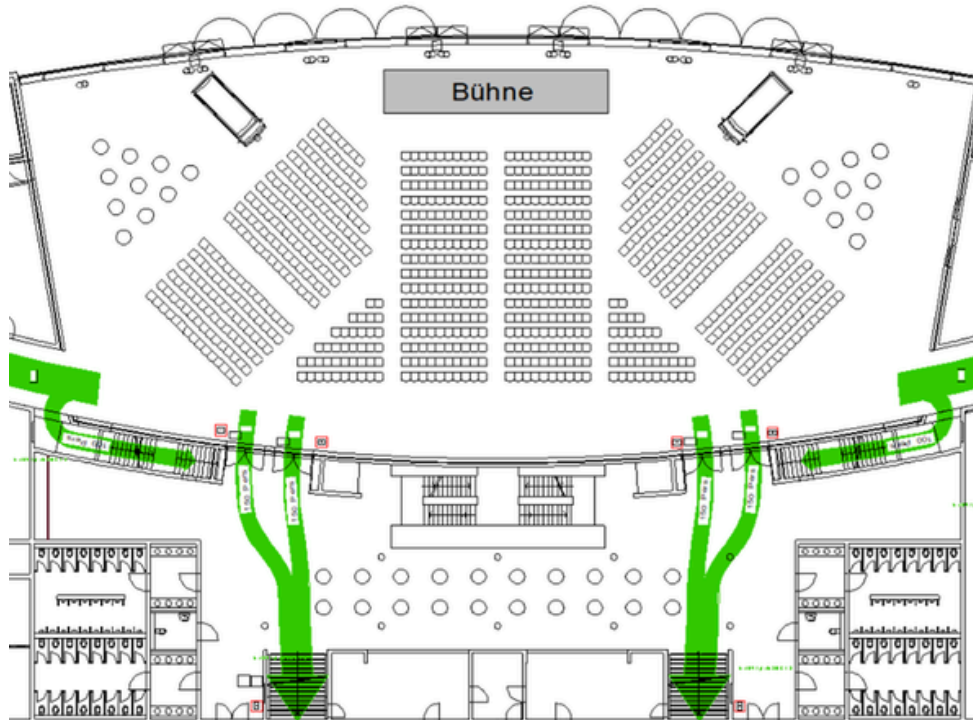

BESTUHLUNGSVARIANTEN WOLFF & MÜLLER FORUM

REIHENBESTUHLUNG

Reihenbestuhlung
Bühne

1.490 Pax
12x4 m

Reihenbestuhlung
Bühne

1.600 Pax
10x4 m

BANKETTBESTUHLUNG

Bankett eckige Tische
Bühne

PARLAMENTERISCHE BESTUHLUNG

**Parlamentarische Bestuhlung
Bühne**

**630 Pax
8x4 m**

**Parlamentarische Bestuhlung
Bühne**

**620 Pax
7x3 m**

SONSTIGE BESTUHLUNGSVARIANTEN

Reihenbestuhlung & Bankett runde Tische
Bühne

320 Pax
7x3 m

Loungebereich & Stehtische
Bühne

350 Pax
8x4 m

SONSTIGE BESTUHLUNGSVARIANTEN

**Reihenbestuhlung inkl. Stehtische
Bühne**

**840 Pax
14,5x3 m**

**Reihenbestuhlung inkl. Ausstellungsfläche
Bühne**

**630 Pax
8x4 m**

SONSTIGE BESTUHLUNGSVARIANTEN

Reihenbestuhlung, Stehtische, Loungebereich
& Vortragsflächen
Bühne

210 Pax
8x4 m

Reihenbestuhlung, Bankett runde Tische
& Workshopflächen
Bühne

220 Pax
6x4 m