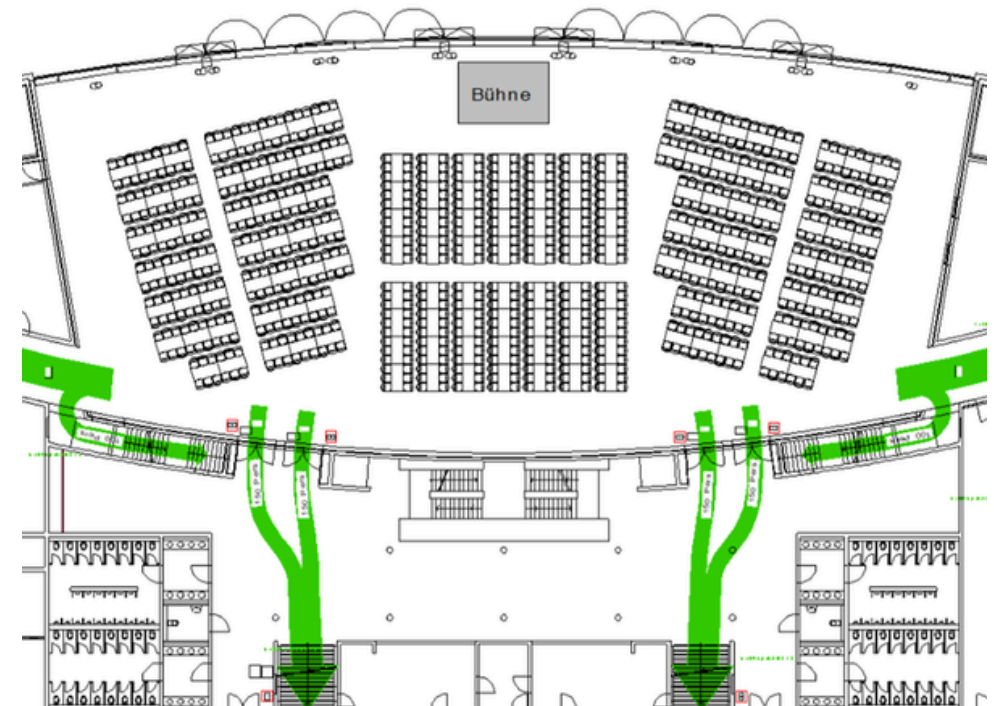

BESTUHLUNGSVARIANTEN WOLFF & MÜLLER FORUM

REIHENBESTUHLUNG

Reihenbestuhlung
Bühne

1.490 Pax
12x4 m

Reihenbestuhlung
Bühne

1.600 Pax
10x4 m

BANKETTBESTUHLUNG

Bankett eckige Tische
Bühne

980 Pax
11x3,50 m

Bankett eckige Tische
Bühne

910 Pax
6x4 m

GALABESTUHLUNG

Bankett runde Tische
Bühne

790 Pax
10x4 m

Bankett runde Tische
Bühne

810 Pax
14x3,50 m

320 Pax
7x3 m

Loungebereich & Stehtische
Bühne

350 Pax
8x4 m

SONSTIGE BESTUHLUNGSVARIANTEN

**Reihenbestuhlung inkl. Stehtische
Bühne**

**840 Pax
14,5x3 m**

**Reihenbestuhlung inkl. Ausstellungsfläche
Bühne**

**630 Pax
8x4 m**

SONSTIGE BESTUHLUNGSVARIANTEN

Reihenbestuhlung, Stehtische, Loungebereich
& Vortragsflächen
Bühne

210 Pax
8x4 m

Reihenbestuhlung, Bankett runde Tische
& Workshopflächen
Bühne

220 Pax
6x4 m