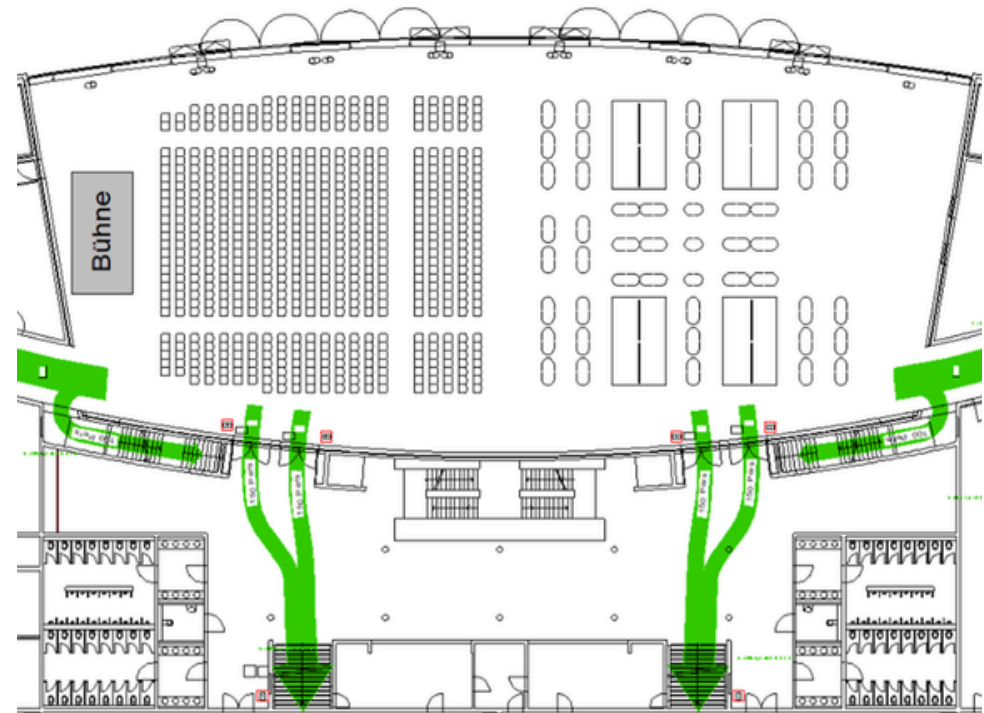

BESTUHLUNGSVARIANTEN WOLFF & MÜLLER FORUM

REIHENBESTUHLUNG

Reihenbestuhlung
Bühne

1.490 Pax
12x4 m

Reihenbestuhlung
Bühne

1.600 Pax
10x4 m

BANKETTBESTUHLUNG

Bankett eckige Tische
Bühne

PARLAMENTERISCHE BESTUHLUNG

**Parlamentarische Bestuhlung
Bühne**

**630 Pax
8x4 m**

**Parlamentarische Bestuhlung
Bühne**

**620 Pax
7x3 m**

SONSTIGE BESTUHLUNGSVARIANTEN

Reihenbestuhlung & Bankett runde Tische
Bühne

320 Pax
7x3 m

Loungebereich & Stehtische
Bühne

350 Pax
8x4 m

SONSTIGE BESTUHLUNGSVARIANTEN

**Reihenbestuhlung inkl. Stehtische
Bühne**

**840 Pax
14,5x3 m**

**Reihenbestuhlung inkl. Ausstellungsfläche
Bühne**

**630 Pax
8x4 m**

SONSTIGE BESTUHLUNGSVARIANTEN

Reihenbestuhlung, Stehtische, Loungebereich
& Vortragsflächen
Bühne

210 Pax
8x4 m

Reihenbestuhlung, Bankett runde Tische
& Workshopflächen
Bühne

220 Pax
6x4 m