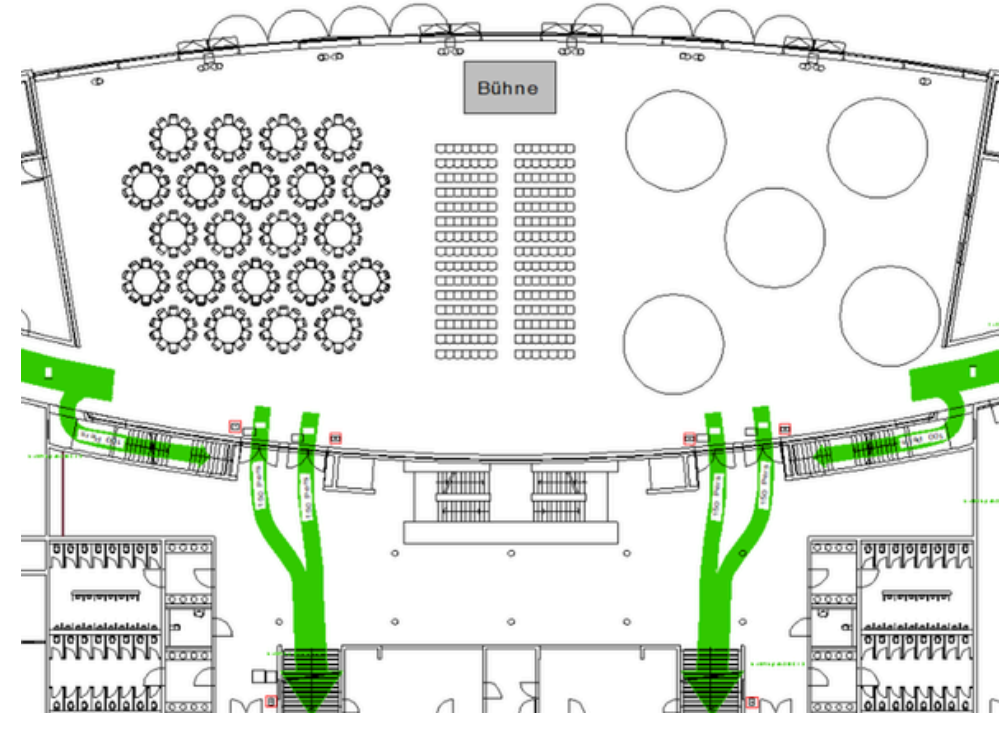

BESTUHLUNGSVARIANTEN WOLFF & MÜLLER FORUM

REIHENBESTUHLUNG

Reihenbestuhlung
Bühne

1.490 Pax
12x4 m

Reihenbestuhlung
Bühne

1.600 Pax
10x4 m

BANKETTBESTUHLUNG

Bankett eckige Tische
Bühne

PARLAMENTERISCHE BESTUHLUNG

**Parlamentarische Bestuhlung
Bühne**

**630 Pax
8x4 m**

**Parlamentarische Bestuhlung
Bühne**

**620 Pax
7x3 m**

SONSTIGE BESTUHLUNGSVARIANTEN

Reihenbestuhlung & Bankett runde Tische
Bühne

320 Pax
7x3 m

Loungebereich & Stehtische
Bühne

350 Pax
8x4 m

SONSTIGE BESTUHLUNGSVARIANTEN

**Reihenbestuhlung inkl. Stehtische
Bühne**

**840 Pax
14,5x3 m**

**Reihenbestuhlung inkl. Ausstellungsfläche
Bühne**

**630 Pax
8x4 m**

SONSTIGE BESTUHLUNGSVARIANTEN

Reihenbestuhlung, Stehtische, Loungebereich
& Vortragsflächen
Bühne

210 Pax
8x4 m

Reihenbestuhlung, Bankett runde Tische
& Workshopflächen
Bühne

220 Pax
6x4 m