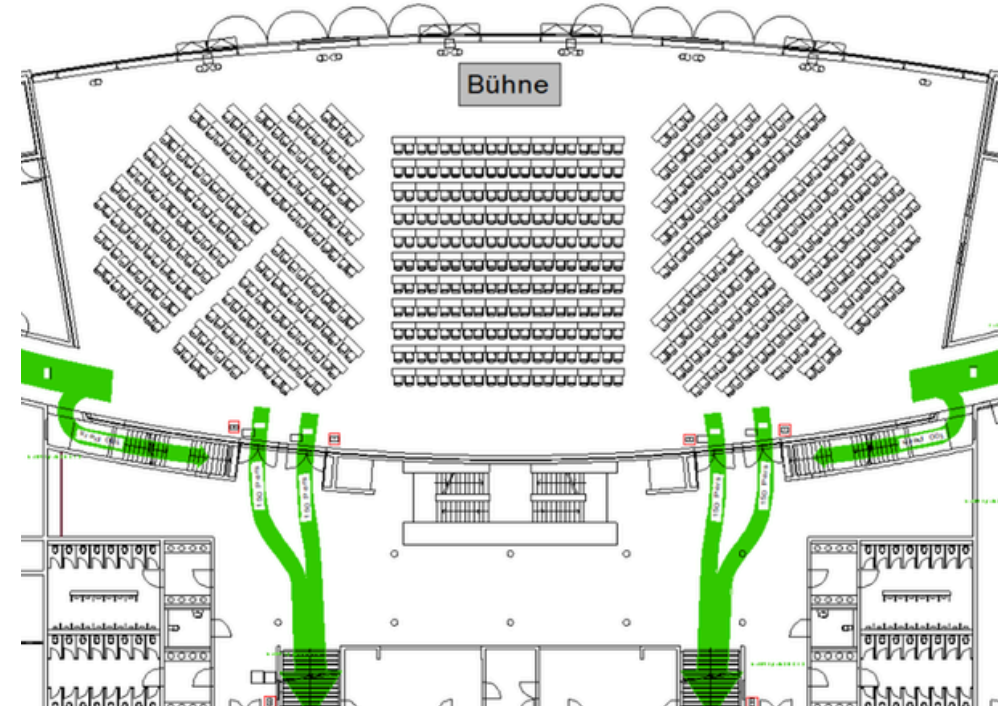

BESTUHLUNGSVARIANTEN WOLFF & MÜLLER FORUM

REIHENBESTUHLUNG

Reihenbestuhlung
Bühne

1.490 Pax
12x4 m

Reihenbestuhlung
Bühne

1.600 Pax
10x4 m

BANKETTBESTUHLUNG

Bankett eckige Tische
Bühne

980 Pax
11x3,50 m

Bankett eckige Tische
Bühne

910 Pax
6x4 m

GALABESTUHLUNG

Bankett runde Tische
Bühne

790 Pax
10x4 m

Bankett runde Tische
Bühne

810 Pax
14x3,50 m

PARLAMENTERISCHE BESTUHLUNG

**Parlamentarische Bestuhlung
Bühne**

**630 Pax
8x4 m**

**Parlamentarische Bestuhlung
Bühne**

**620 Pax
7x3 m**

SONSTIGE BESTUHLUNGSVARIANTEN

Reihenbestuhlung & Bankett runde Tische
Bühne

320 Pax
7x3 m

Loungebereich & Stehtische
Bühne

350 Pax
8x4 m

SONSTIGE BESTUHLUNGSVARIANTEN

**Reihenbestuhlung inkl. Stehtische
Bühne**

**840 Pax
14,5x3 m**

**Reihenbestuhlung inkl. Ausstellungsfläche
Bühne**