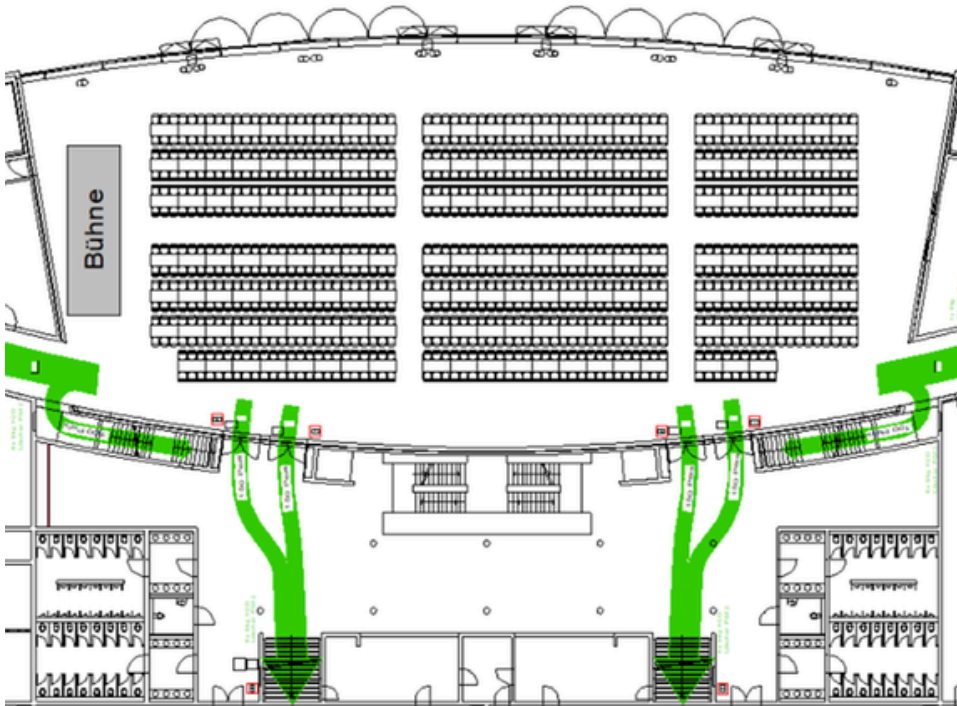

BESTUHLUNGSVARIANTEN WOLFF & MÜLLER FORUM

REIHENBESTUHLUNG

Reihenbestuhlung
Bühne

1.490 Pax
12x4 m

Reihenbestuhlung
Bühne

1.600 Pax
10x4 m

BANKETTBESTUHLUNG

Bankett eckige Tische
Bühne

980 Pax
11x3,50 m

Bankett eckige Tische
Bühne

910 Pax
6x4 m

GALABESTUHLUNG

Bankett runde Tische
Bühne

790 Pax
10x4 m

Bankett runde Tische
Bühne

810 Pax
14x3,50 m

PARLAMENTERISCHE BESTUHLUNG

**Parlamentarische Bestuhlung
Bühne**

**630 Pax
8x4 m**

**Parlamentarische Bestuhlung
Bühne**

**620 Pax
7x3 m**

SONSTIGE BESTUHLUNGSVARIANTEN

Reihenbestuhlung & Bankett runde Tische
Bühne

320 Pax
7x3 m

Loungebereich & Stehtische
Bühne

350 Pax
8x4 m

SONSTIGE BESTUHLUNGSVARIANTEN

**Reihenbestuhlung inkl. Stehtische
Bühne**

**840 Pax
14,5x3 m**

**Reihenbestuhlung inkl. Ausstellungsfläche
Bühne**