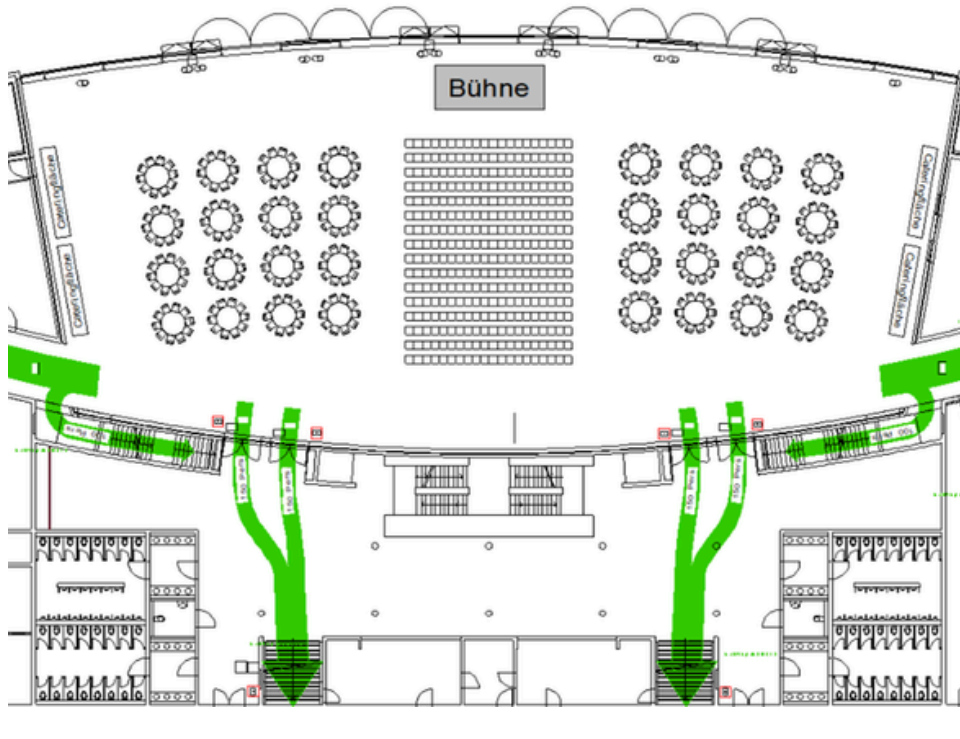

BESTUHLUNGSVARIANTEN WOLFF & MÜLLER FORUM

REIHENBESTUHLUNG

Reihenbestuhlung
Bühne

1.490 Pax
12x4 m

Reihenbestuhlung
Bühne

1.600 Pax
10x4 m

BANKETTBESTUHLUNG

Bankett eckige Tische
Bühne

PARLAMENTERISCHE BESTUHLUNG

**Parlamentarische Bestuhlung
Bühne**

**630 Pax
8x4 m**

**Parlamentarische Bestuhlung
Bühne**

**620 Pax
7x3 m**

SONSTIGE BESTUHLUNGSVARIANTEN

Reihenbestuhlung & Bankett runde Tische
Bühne

320 Pax
7x3 m

Loungebereich & Stehtische
Bühne

350 Pax
8x4 m

SONSTIGE BESTUHLUNGSVARIANTEN

**Reihenbestuhlung inkl. Stehtische
Bühne**

**840 Pax
14,5x3 m**

**Reihenbestuhlung inkl. Ausstellungsfläche
Bühne**

**630 Pax
8x4 m**

SONSTIGE BESTUHLUNGSVARIANTEN

Reihenbestuhlung, Stehtische, Loungebereich
& Vortragsflächen
Bühne

210 Pax
8x4 m

Reihenbestuhlung, Bankett runde Tische
& Workshopflächen
Bühne

220 Pax
6x4 m