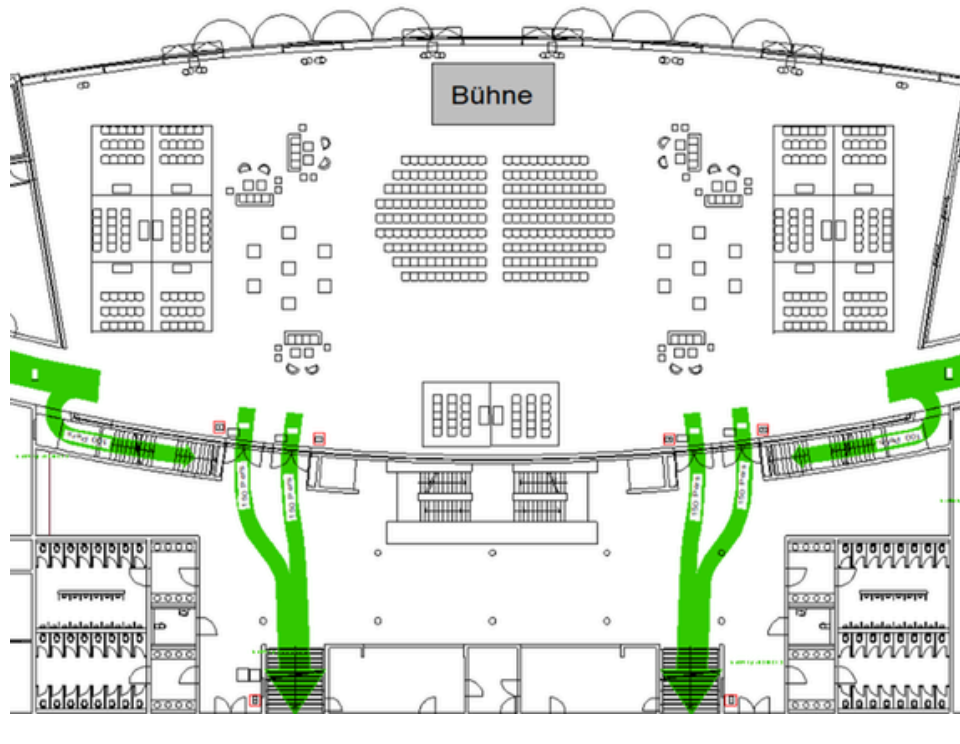

BESTUHLUNGSVARIANTEN WOLFF & MÜLLER FORUM

REIHENBESTUHLUNG

Reihenbestuhlung
Bühne

1.490 Pax
12x4 m

Reihenbestuhlung
Bühne

1.600 Pax
10x4 m

BANKETTBESTUHLUNG

Bankett eckige Tische
Bühne

PARLAMENTERISCHE BESTUHLUNG

**Parlamentarische Bestuhlung
Bühne**

**630 Pax
8x4 m**

**Parlamentarische Bestuhlung
Bühne**

**620 Pax
7x3 m**

SONSTIGE BESTUHLUNGSVARIANTEN

Reihenbestuhlung & Bankett runde Tische
Bühne

320 Pax
7x3 m

Loungebereich & Stehtische
Bühne

350 Pax
8x4 m

SONSTIGE BESTUHLUNGSVARIANTEN

**Reihenbestuhlung inkl. Stehtische
Bühne**

**840 Pax
14,5x3 m**

**Reihenbestuhlung inkl. Ausstellungsfläche
Bühne**

**630 Pax
8x4 m**

SONSTIGE BESTUHLUNGSVARIANTEN

Reihenbestuhlung, Stehtische, Loungebereich
& Vortragsflächen
Bühne

210 Pax
8x4 m

Reihenbestuhlung, Bankett runde Tische
& Workshopflächen
Bühne

220 Pax
6x4 m