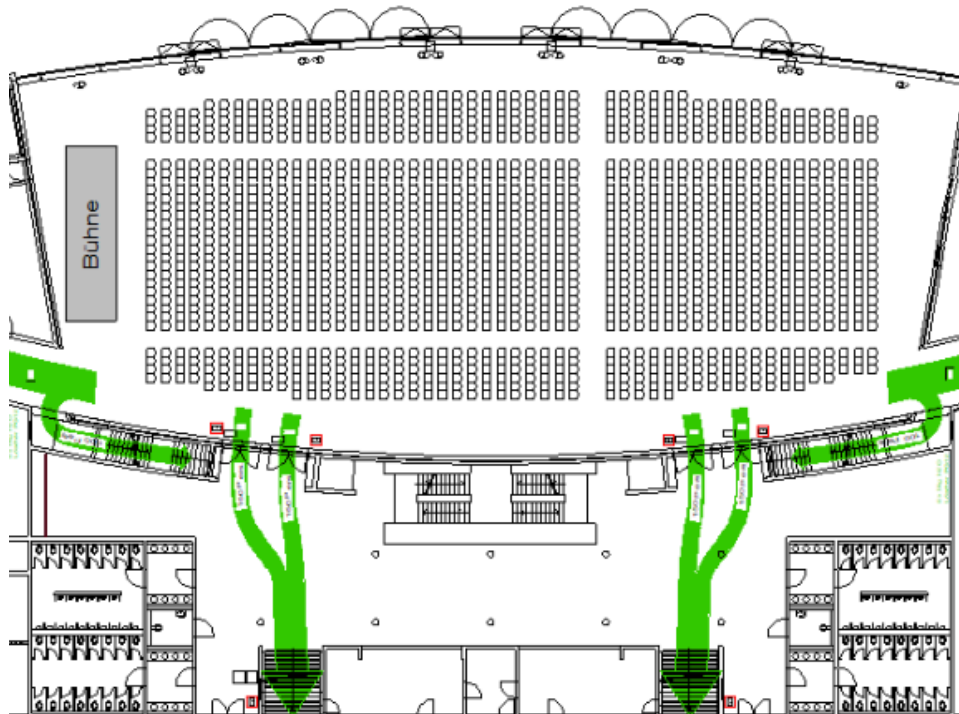

BESTUHLUNGSVARIANTEN WOLFF & MÜLLER FORUM

REIHENBESTUHLUNG

Reihenbestuhlung
Bühne

1.490 Pax
12x4 m

Reihenbestuhlung
Bühne

1.600 Pax
10x4 m

BANKETTBESTUHLUNG

Bankett eckige Tische
Bühne

980 Pax
11x3,50 m

Bankett eckige Tische
Bühne

910 Pax
6x4 m

GALABESTUHLUNG

Bankett runde Tische
Bühne

790 Pax
10x4 m

Bankett runde Tische
Bühne

810 Pax
14x3,50 m

PARLAMENTERISCHE BESTUHLUNG

**Parlamentarische Bestuhlung
Bühne**

**630 Pax
8x4 m**

**Parlamentarische Bestuhlung
Bühne**

**620 Pax
7x3 m**

SONSTIGE BESTUHLUNGSVARIANTEN

Reihenbestuhlung & Bankett runde Tische
Bühne

320 Pax
7x3 m

Loungebereich & Stehtische
Bühne

350 Pax
8x4 m

SONSTIGE BESTUHLUNGSVARIANTEN

**Reihenbestuhlung inkl. Stehtische
Bühne**

**840 Pax
14,5x3 m**

**Reihenbestuhlung inkl. Ausstellungsfläche
Bühne**