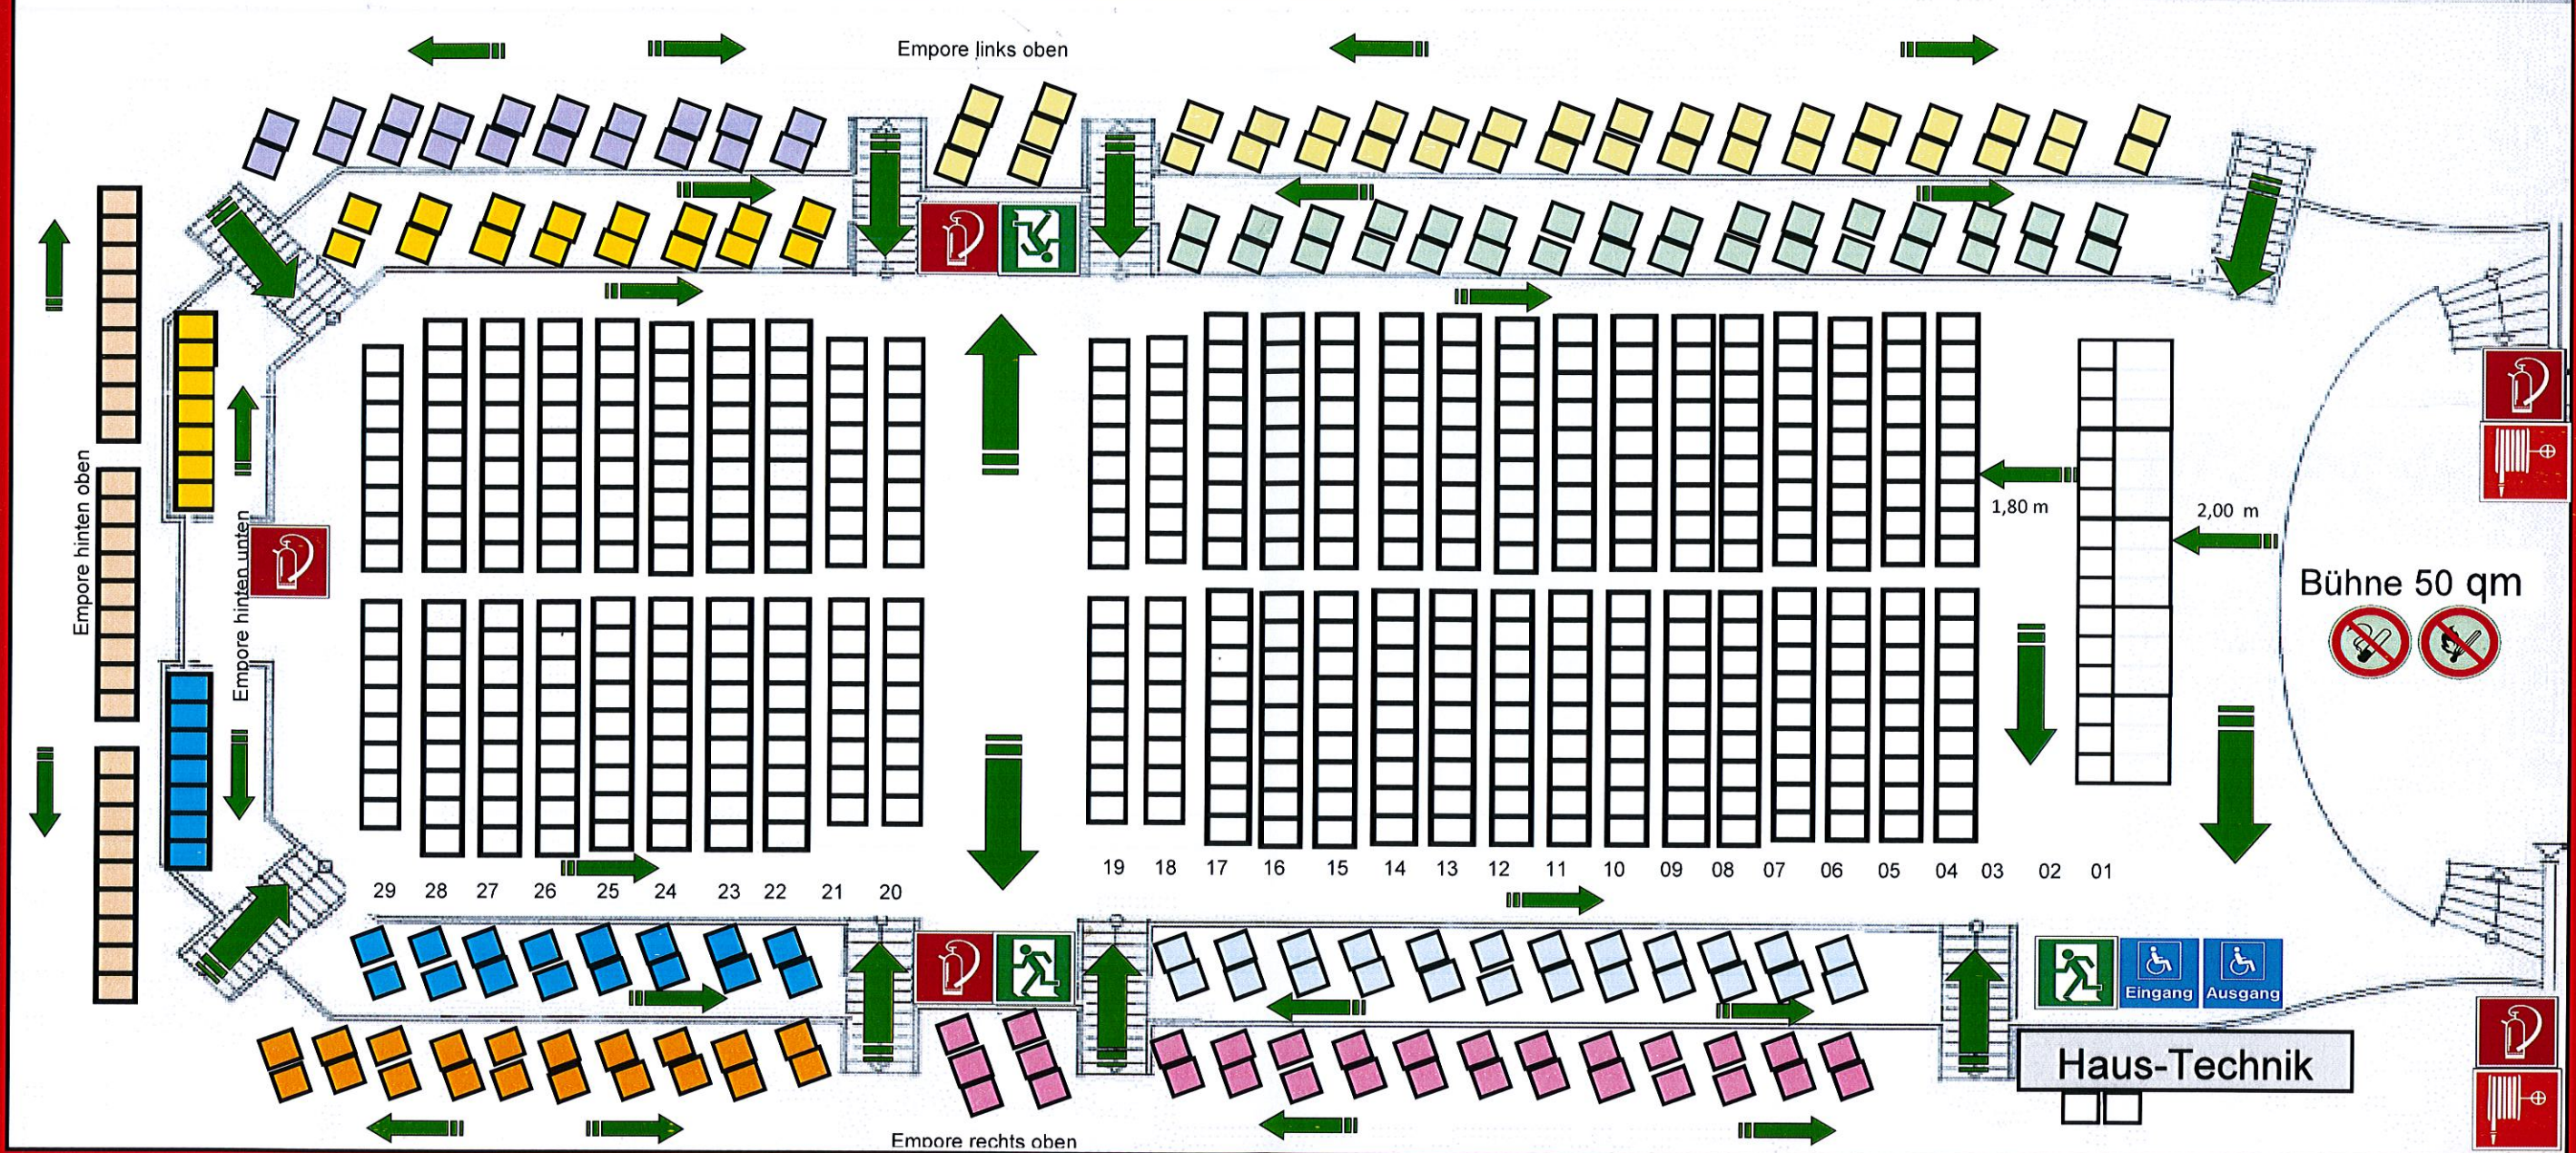

Parkett bestuhlt 458 Plätze sowie 5 Tische mit 15 Plätzen = 473 Plätze / Emporen 237 Plätze = gesamt 710 Plätze

BestuhlungsPlan Stadthalle Herrenberg

 Notausgang / Fluchtweg	 Feuerlöscher / Hydrant	  zugewiesene Plätze für Rollstuhlfahrer und Begleitung	  Eingang Ausgang Ein- und Ausgang Rollstuhlfahrer	  Rauchverbots- zone beachten !	 Flucht- u. Rettungsweg ständig freigehalten
--	--	--	---	---	--

§ 32 VStättVO
Die Zahl der im Bestuhlungs- und Rettungswegeplan genehmigten Besucherplätze darf nicht überschritten und die genehmigte Anordnung der Besucherplätze darf nicht geändert werden !

gesamt Bestuhlung 710 Plätze