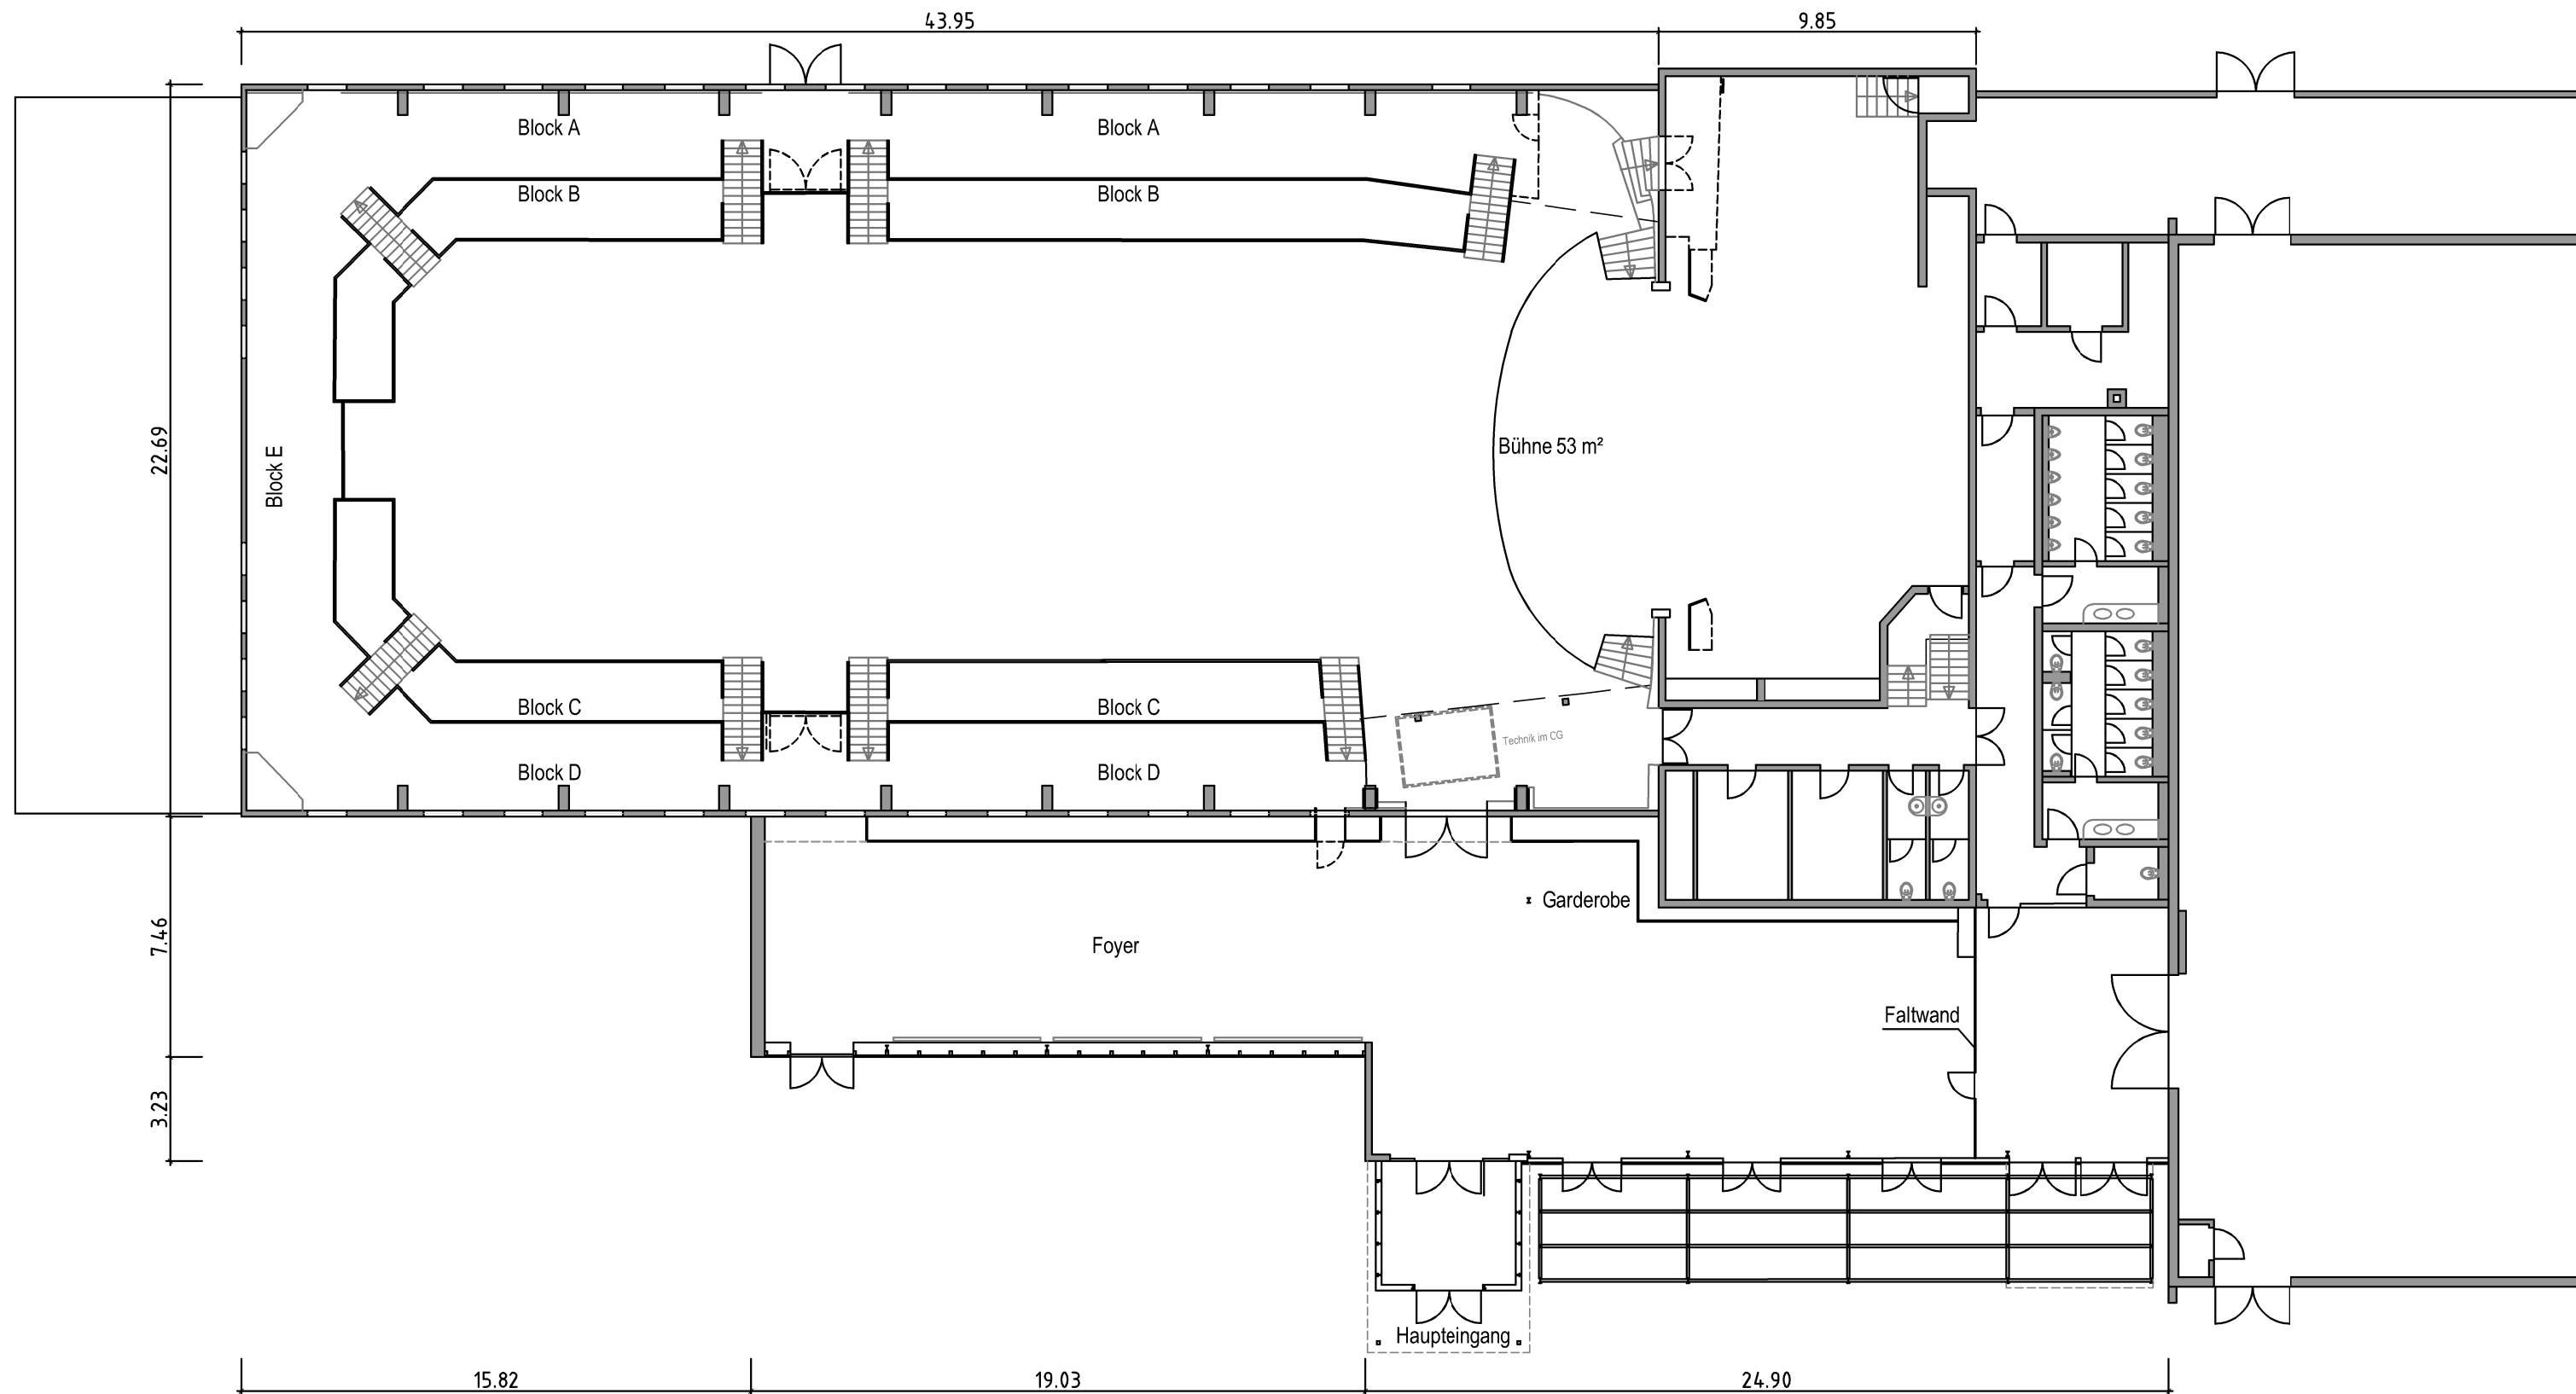

Grundrissplan Stadthalle Herrenberg (für Bestuhlungspläne)

Stadt Herrenberg
Gebäudemanagement

Stadthalle Herrenberg, Seestr. 29

M. 1:200 /A3

Datum:	Bearbeiter:	Gezeichnet:
16.03.2016	Ba	Ba