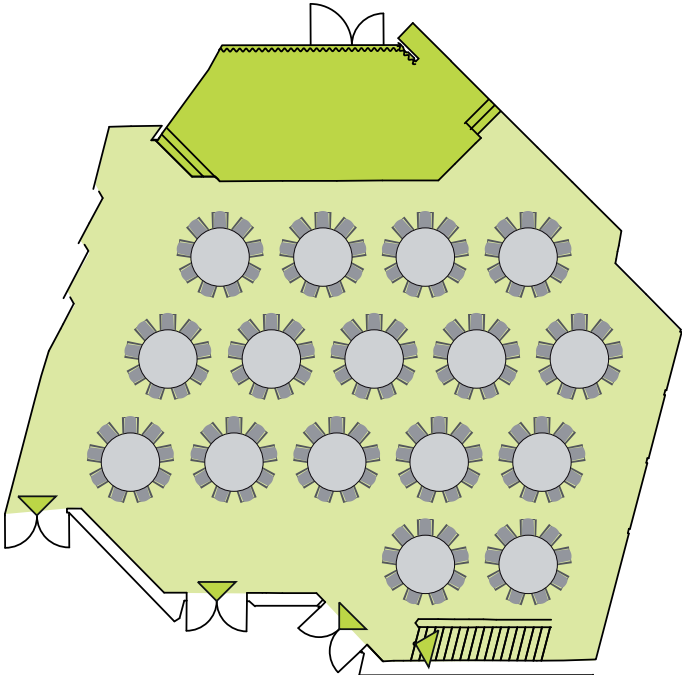

Uhlandsaal – Bestuhlungsbeispiele

Runde Tische
144 Personen
Ohne Empore

Reihenbestuhlung
380 Sitzplätze
Mit Empore