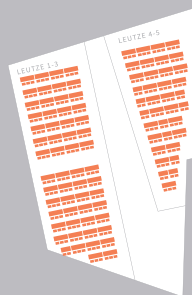

Bankett - mit Jörg-Ratgeb Saal und Foyer  
Bis 1028 Plätze

Reihe - mit Jörg-Ratgeb Saal  
Bis 1164 Plätze

Bankett - mit Laufsteg  
Bis 558 Plätze

Bankett - Runde Tische  
Bis 412 Plätze

Bankett 2 - mit Jörg-Ratgeb-Saal  
Bis 790 Plätze

Parlamentarisch  
Bis 438 Plätze

Reihe  
Bis 712 Plätze

Parlamentarisch  
Bis 414 Plätze

Bankett  
Bis 536 Plätze

Reihe  
Bis 483 Plätze

Parlamentarisch  
Bis 275 Plätze

Bankett  
Bis 328 Plätze

Reihe  
Bis 457 Plätze

Parlamentarisch  
Bis 259 Plätze

Bankett  
Bis 324 Plätze

Reihe  
Bis 450 Plätze

Parlamentarisch  
Bis 242 Plätze

Bankett  
Bis 330 Plätze

## Hans-Baldung-Grien Saal

Bankett  
Bis 150 Plätze

Reihe  
Bis 329 Plätze

Parlamentarisch  
Bis 170 Plätze

Bis 108 Plätze

Bis 228 Plätze

Bis 314 Plätze

Bis 76 Plätze