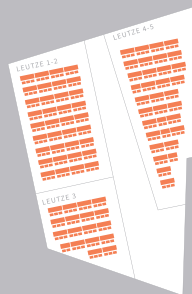

Bankett - mit Jörg-Ratgeb Saal und Foyer  
Bis 1028 Plätze

Reihe - mit Jörg-Ratgeb Saal  
Bis 1164 Plätze

Bankett - mit Laufsteg  
Bis 558 Plätze

Bankett - Runde Tische  
Bis 412 Plätze

Bankett 2 - mit Jörg-Ratgeb-Saal  
Bis 790 Plätze

Parlamentarisch  
Bis 438 Plätze

Reihe  
Bis 712 Plätze

Parlamentarisch  
Bis 414 Plätze

Bankett  
Bis 536 Plätze

Reihe  
Bis 483 Plätze

Parlamentarisch  
Bis 275 Plätze

Bankett  
Bis 328 Plätze

Reihe  
Bis 457 Plätze

Parlamentarisch  
Bis 259 Plätze

Bankett  
Bis 324 Plätze

Reihe  
Bis 450 Plätze

Parlamentarisch  
Bis 242 Plätze

Bankett  
Bis 330 Plätze

## Jörg-Ratgeb Saal

Bankett  
Bis 120 Plätze

Konferenz  
Bis 34 Plätze

Reihe  
Bis 114 Plätze

Parlamentarisch  
Bis 60 Plätze