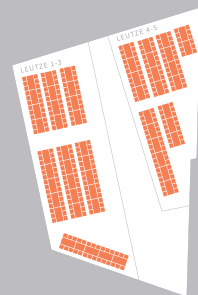

Bankett - mit Jörg-Ratgeb Saal und Foyer  
Bis 1028 Plätze

Reihe - mit Jörg-Ratgeb Saal  
Bis 1164 Plätze

Bankett - mit Laufsteg  
Bis 558 Plätze

Bankett - Runde Tische  
Bis 412 Plätze

Bankett 2 - mit Jörg-Ratgeb-Saal  
Bis 790 Plätze

Parlamentarisch  
Bis 438 Plätze

Reihe  
Bis 712 Plätze

Parlamentarisch  
Bis 414 Plätze

Bankett  
Bis 536 Plätze

Reihe  
Bis 483 Plätze

Parlamentarisch  
Bis 275 Plätze

Bankett  
Bis 328 Plätze

Reihe  
Bis 457 Plätze

Parlamentarisch  
Bis 259 Plätze

Bankett  
Bis 324 Plätze

Reihe  
Bis 450 Plätze

Parlamentarisch  
Bis 242 Plätze

Bankett  
Bis 330 Plätze

## Jörg-Ratgeb Saal

Bankett  
Bis 120 Plätze

Konferenz  
Bis 34 Plätze

Reihe  
Bis 114 Plätze

Parlamentarisch  
Bis 60 Plätze