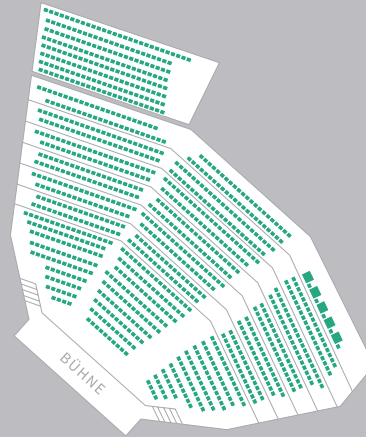

Bankett - mit Jörg-Ratgeb Saal und Foyer  
Bis 1028 Plätze

Reihe - mit Jörg-Ratgeb Saal  
Bis 1164 Plätze

Bankett - mit Laufsteg  
Bis 558 Plätze

Bankett - Runde Tische  
Bis 412 Plätze

Bankett 2 - mit Jörg-Ratgeb-Saal  
Bis 790 Plätze

Parlamentarisch  
Bis 438 Plätze

Reihe  
Bis 712 Plätze

Parlamentarisch  
Bis 414 Plätze

Bankett  
Bis 536 Plätze

Reihe  
Bis 483 Plätze

Parlamentarisch  
Bis 275 Plätze

Bankett  
Bis 328 Plätze

Reihe  
Bis 457 Plätze

Parlamentarisch  
Bis 259 Plätze

Bankett  
Bis 324 Plätze

Reihe  
Bis 450 Plätze

Parlamentarisch  
Bis 242 Plätze

Bankett  
Bis 330 Plätze

## Jörg-Ratgeb Saal

Bankett  
Bis 120 Plätze

Konferenz  
Bis 34 Plätze

Reihe  
Bis 114 Plätze

Parlamentarisch  
Bis 60 Plätze