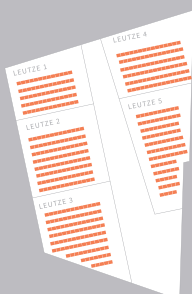

Bankett - mit Jörg-Ratgeb Saal und Foyer  
Bis 1028 Plätze

Reihe - mit Jörg-Ratgeb Saal  
Bis 1164 Plätze

Bankett - mit Laufsteg  
Bis 558 Plätze

Bankett - Runde Tische  
Bis 412 Plätze

Bankett 2 - mit Jörg-Ratgeb-Saal  
Bis 790 Plätze

Parlamentarisch  
Bis 438 Plätze

Reihe  
Bis 712 Plätze

Parlamentarisch  
Bis 414 Plätze

Bankett  
Bis 536 Plätze

Reihe  
Bis 483 Plätze

Parlamentarisch  
Bis 275 Plätze

Bankett  
Bis 328 Plätze

Reihe  
Bis 457 Plätze

Parlamentarisch  
Bis 259 Plätze

Bankett  
Bis 324 Plätze

Reihe  
Bis 450 Plätze

Parlamentarisch  
Bis 242 Plätze

Bankett  
Bis 330 Plätze

## Jörg-Ratgeb Saal

Bankett  
Bis 120 Plätze

Konferenz  
Bis 34 Plätze

Reihe  
Bis 114 Plätze

Parlamentarisch  
Bis 60 Plätze