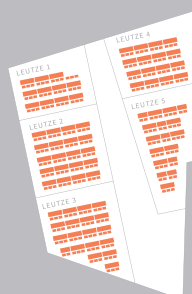

Bankett - mit Jörg-Ratgeb Saal und Foyer  
Bis 1028 Plätze

Reihe - mit Jörg-Ratgeb Saal  
Bis 1164 Plätze

Bankett - mit Laufsteg  
Bis 558 Plätze

Bankett - Runde Tische  
Bis 412 Plätze

Bankett 2 - mit Jörg-Ratgeb-Saal  
Bis 790 Plätze

Parlamentarisch  
Bis 438 Plätze

Reihe  
Bis 712 Plätze

Parlamentarisch  
Bis 414 Plätze

Bankett  
Bis 536 Plätze

Reihe  
Bis 483 Plätze

Parlamentarisch  
Bis 275 Plätze

Bankett  
Bis 328 Plätze

Reihe  
Bis 457 Plätze

Parlamentarisch  
Bis 259 Plätze

Bankett  
Bis 324 Plätze

Reihe  
Bis 450 Plätze

Parlamentarisch  
Bis 242 Plätze

Bankett  
Bis 330 Plätze

## Jörg-Ratgeb Saal

Bankett  
Bis 120 Plätze

Konferenz  
Bis 34 Plätze

Reihe  
Bis 114 Plätze

Parlamentarisch  
Bis 60 Plätze