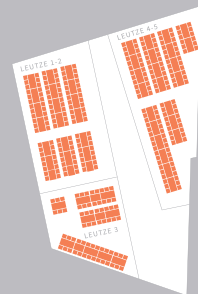

Bankett - mit Jörg-Ratgeb Saal und Foyer  
Bis 1028 Plätze

Reihe - mit Jörg-Ratgeb Saal  
Bis 1164 Plätze

Bankett - mit Laufsteg  
Bis 558 Plätze

Bankett - Runde Tische  
Bis 412 Plätze

Bankett 2 - mit Jörg-Ratgeb-Saal  
Bis 790 Plätze

Parlamentarisch  
Bis 438 Plätze

Reihe  
Bis 712 Plätze

Parlamentarisch  
Bis 414 Plätze

Bankett  
Bis 536 Plätze

Reihe  
Bis 483 Plätze

Parlamentarisch  
Bis 275 Plätze

Bankett  
Bis 328 Plätze

Reihe  
Bis 457 Plätze

Parlamentarisch  
Bis 259 Plätze

Bankett  
Bis 324 Plätze

Reihe  
Bis 450 Plätze

Parlamentarisch  
Bis 242 Plätze

Bankett  
Bis 330 Plätze

## Jörg-Ratgeb Saal

Bankett  
Bis 120 Plätze

Konferenz  
Bis 34 Plätze

Reihe  
Bis 114 Plätze

Parlamentarisch  
Bis 60 Plätze