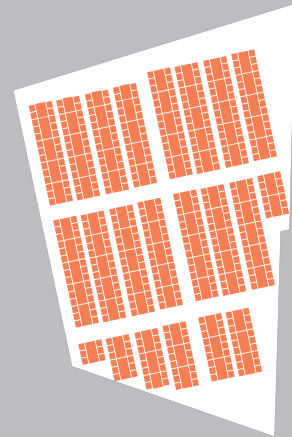

Bankett - mit Jörg-Ratgeb Saal und Foyer  
Bis 1028 Plätze

Reihe - mit Jörg-Ratgeb Saal  
Bis 1164 Plätze

Bankett - mit Laufsteg  
Bis 558 Plätze

Bankett - Runde Tische  
Bis 412 Plätze

Bankett 2 - mit Jörg-Ratgeb-Saal  
Bis 790 Plätze

Parlamentarisch  
Bis 438 Plätze

Reihe  
Bis 712 Plätze

Parlamentarisch  
Bis 414 Plätze

Bankett  
Bis 536 Plätze

Reihe  
Bis 483 Plätze

Parlamentarisch  
Bis 275 Plätze

Bankett  
Bis 328 Plätze

Reihe  
Bis 457 Plätze

Parlamentarisch  
Bis 259 Plätze

Bankett  
Bis 324 Plätze

Reihe  
Bis 450 Plätze

Parlamentarisch  
Bis 242 Plätze

Bankett  
Bis 330 Plätze

## Jörg-Ratgeb Saal

Bankett  
Bis 120 Plätze

Konferenz  
Bis 34 Plätze

Reihe  
Bis 114 Plätze

Parlamentarisch  
Bis 60 Plätze