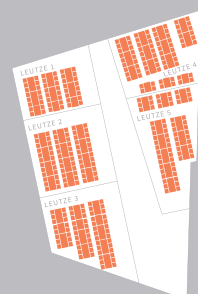

Bankett - mit Jörg-Ratgeb Saal und Foyer  
Bis 1028 Plätze

Reihe - mit Jörg-Ratgeb Saal  
Bis 1164 Plätze

Bankett - mit Laufsteg  
Bis 558 Plätze

Bankett - Runde Tische  
Bis 412 Plätze

Bankett 2 - mit Jörg-Ratgeb-Saal  
Bis 790 Plätze

Parlamentarisch  
Bis 259 Plätze

Bankett  
Bis 324 Plätze

Reihe  
Bis 450 Plätze

Parlamentarisch  
Bis 242 Plätze

Bankett  
Bis 330 Plätze

## Hans-Baldung-Grien Saal

Bankett  
Bis 150 Plätze

Reihe  
Bis 329 Plätze

Parlamentarisch  
Bis 170 Plätze

Bis 108 Plätze

Bis 228 Plätze

Bis 314 Plätze

Bis 76 Plätze

## Jörg-Ratgeb Saal

Bankett  
Bis 120 Plätze

Konferenz  
Bis 34 Plätze

Reihe  
Bis 114 Plätze

Parlamentarisch  
Bis 60 Plätze