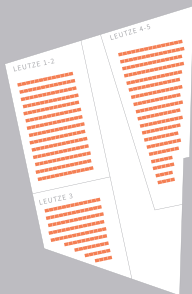

Bankett - mit Jörg-Ratgeb Saal und Foyer  
Bis 1028 Plätze

Reihe - mit Jörg-Ratgeb Saal  
Bis 1164 Plätze

Bankett - mit Laufsteg  
Bis 558 Plätze

Bankett - Runde Tische  
Bis 412 Plätze

Bankett 2 - mit Jörg-Ratgeb-Saal  
Bis 790 Plätze

Parlamentarisch  
Bis 438 Plätze

Reihe  
Bis 712 Plätze

Parlamentarisch  
Bis 414 Plätze

Bankett  
Bis 536 Plätze

Reihe  
Bis 483 Plätze

Parlamentarisch  
Bis 275 Plätze

Bankett  
Bis 328 Plätze

Reihe  
Bis 457 Plätze

Parlamentarisch  
Bis 259 Plätze

Bankett  
Bis 324 Plätze

Reihe  
Bis 450 Plätze

Parlamentarisch  
Bis 242 Plätze

Bankett  
Bis 330 Plätze

## Jörg-Ratgeb Saal

Bankett  
Bis 120 Plätze

Konferenz  
Bis 34 Plätze

Reihe  
Bis 114 Plätze

Parlamentarisch  
Bis 60 Plätze