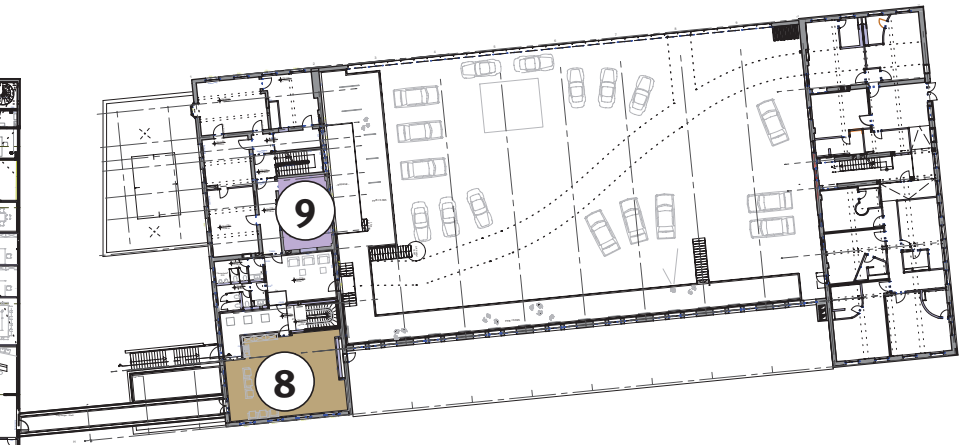

## OBERGESCHOSS

### LEGENDE EVENTFLÄCHEN

- |                                   |   |   |   |
|-----------------------------------|---|---|---|
| 1 Werkstatthalle                  |  | 6 Arthur-Dünkel-Lounge                      |  |
| 2 Ayrton-Senna-Galerie            |  | 7 Graf-Zeppelin-Lounge & Hanns-Klemm-Lounge |  |
| 3 Empore                          |  | 8 Cigars-Havanna-Lounge                     |  |
| 4 Jochen-Mass & Jacky-Ickx-Lounge |  | 9 Hans-Herrmann-Lounge                      |  |
| 5 JU-52-Lounge                    |  | 10 Arthur-Dünkel-Weg                        |  |