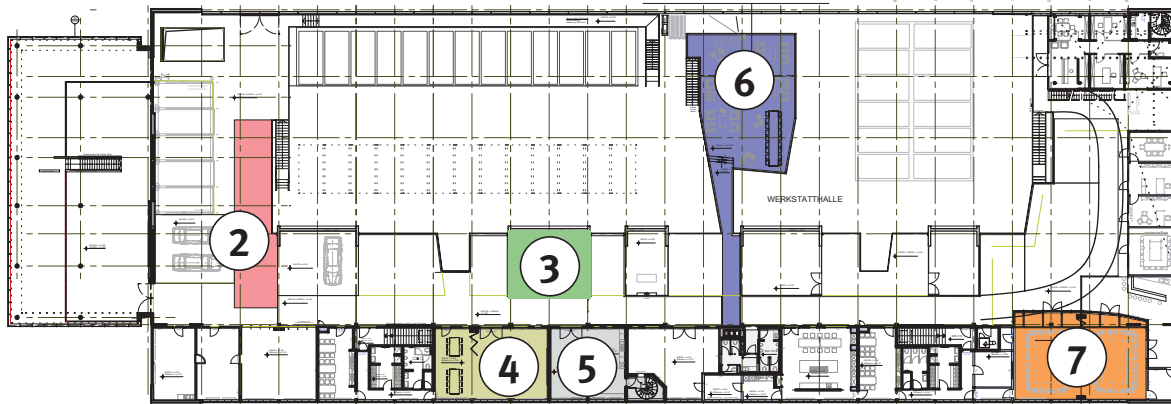

## OBERGESCHOSS

### LEGENDE EVENTFLÄCHEN

- |                                   |   |   |   |
|-----------------------------------|---|---|---|
| 1 Werkstatthalle                  |  | 6 Arthur-Dünkel-Lounge                      |  |
| 2 Ayrton-Senna-Galerie            |  | 7 Graf-Zeppelin-Lounge & Hanns-Klemm-Lounge |  |
| 3 Empore                          |  | 8 Cigars-Havanna-Lounge                     |  |
| 4 Jochen-Mass & Jacky-Ickx-Lounge |  | 9 Hans-Herrmann-Lounge                      |  |
| 5 JU-52-Lounge                    |  | 10 Arthur-Dünkel-Weg                        |  |