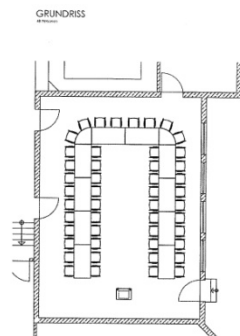

Bestuhlungsmöglichkeiten

U-Form

Arbeitskreis

Konzertbestuhlung

Individuelle Möglichkeiten für Ihre Tagung!

	Blocktafel	U/E-Form	Parlamentarisch	Blocktische	Konzert
Beispiele: Raum					
47 qm	20/2x16	33	18	30	24
33 qm	19	18	15	20	20
80 qm	bis 54	bis 54	40	60	80