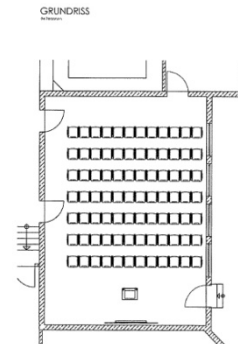

Bestuhlungsmöglichkeiten

U-Form

Arbeitskreis

Konzertbestuhlung

Individuelle Möglichkeiten für Ihre Tagung!

	Blocktafel	U/E-Form	Parlamentarisch	Blocktische	Konzert
Beispiele: Raum					
47 qm	20/2x16	33	18	30	24
33 qm	19	18	15	20	20
80 qm	bis 54	bis 54	40	60	80