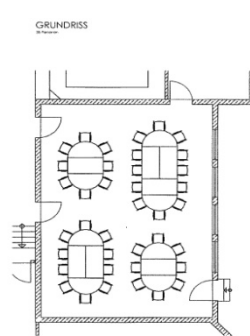

Bestuhlungsmöglichkeiten

U-Form

Arbeitskreis

Konzertbestuhlung

Individuelle Möglichkeiten für Ihre Tagung!

	Blocktafel	U/E-Form	Parlamentarisch	Blocktische	Konzert
Beispiele: Raum					
47 qm	20/2x16	33	18	30	24
33 qm	19	18	15	20	20
80 qm	bis 54	bis 54	40	60	80