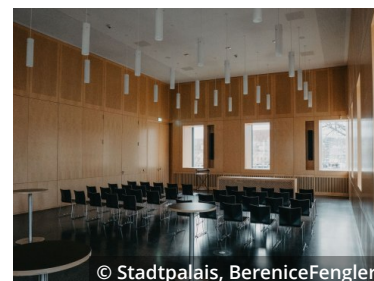

STADTPALAIS – MUSEUM FÜR STUTT GART

Special Location

Das im Jahre 1840 erbaute Wilhelmspalais war 1887-1918 Wohnsitz von König Wilhelm II. von Württemberg. Im April 2018 eröffnete dort das neue StadtPalais Stuttgart und bietet Stadtgeschichte(n) zu Zukunft, Gegenwart und Vergangenheit der Stadt. Das Erdgeschoss wird zum erweiterten Wohnzimmer der Stadt – mit einem Vortragssaal für 120 Personen. Saal und Foyer bieten Raum für Vorträge, Diskussionen, Präsentationen, Feiern und andere Anlässe.

✓ drinnen & draußen: **40**

KAPAZITÄTEN

Bezeichnung	Größe (m ²)	Höhe (m)						
Saal Marie	150	-	120	-	-	-	-	-
Foyer	135	-	-	-	-	-	-	-

Reihenbestuhlung  Parlamentarische Bestuhlung  Blockbestuhlung  U-Form-Bestuhlung 
 Bankettbestuhlung  Stehempfang 